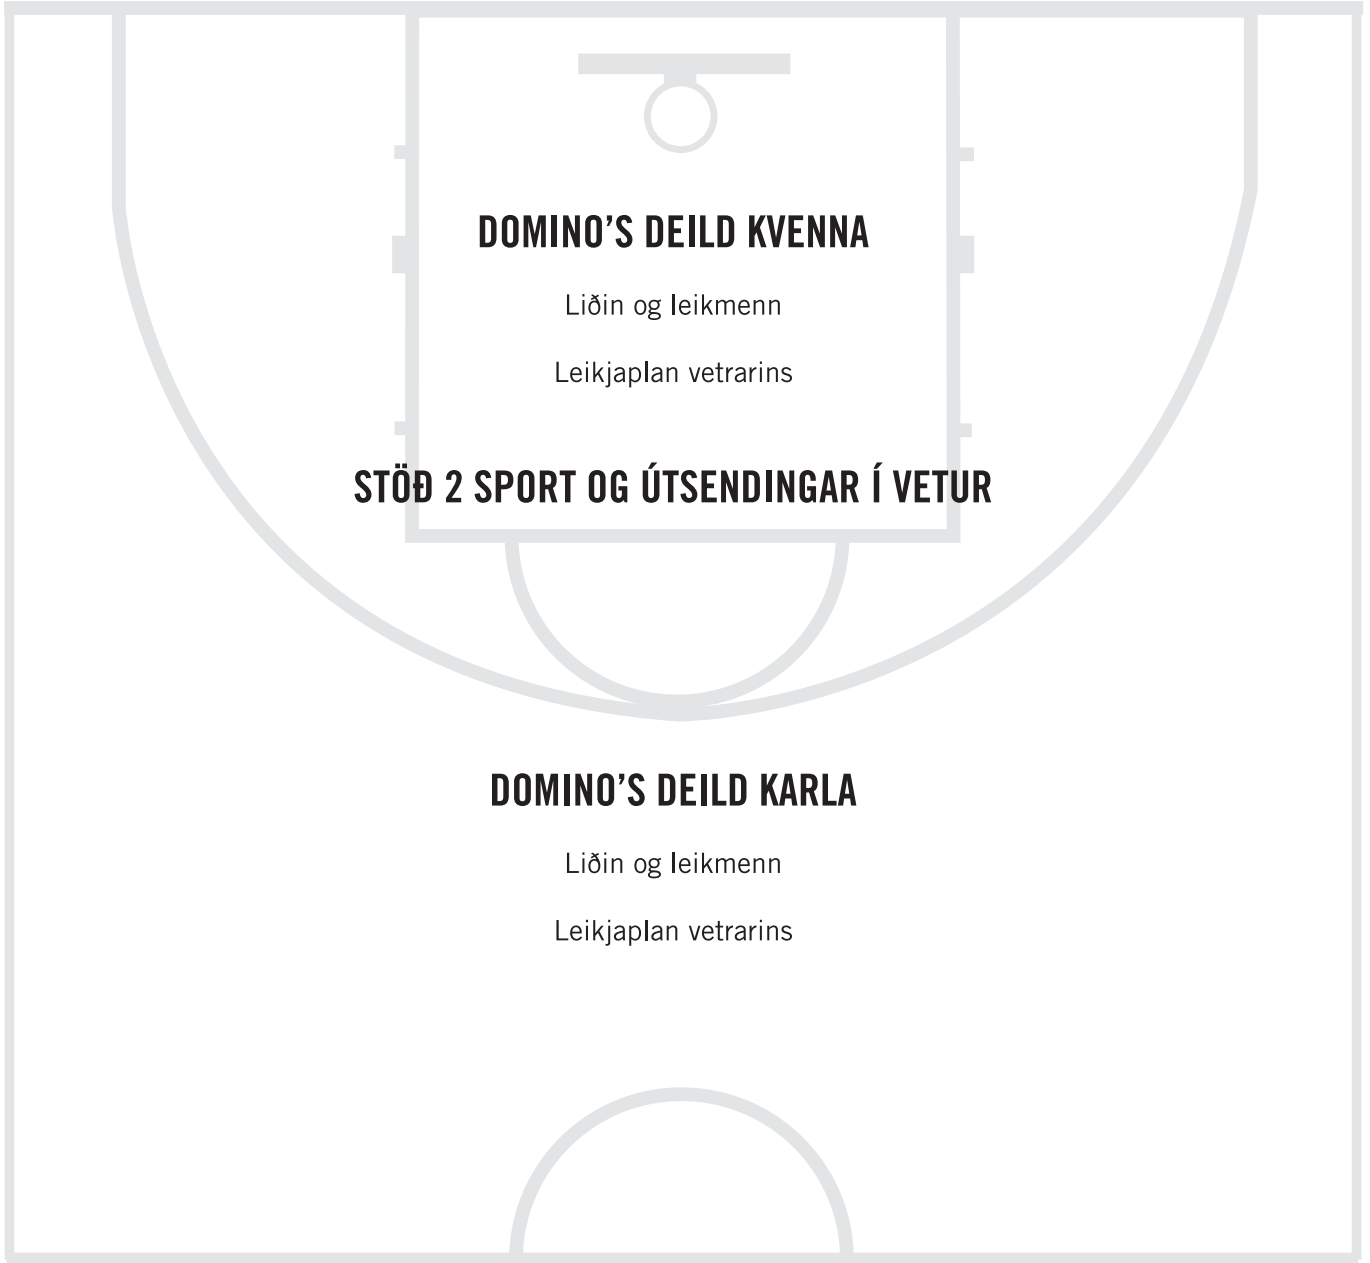

EFNISYFIRLIT